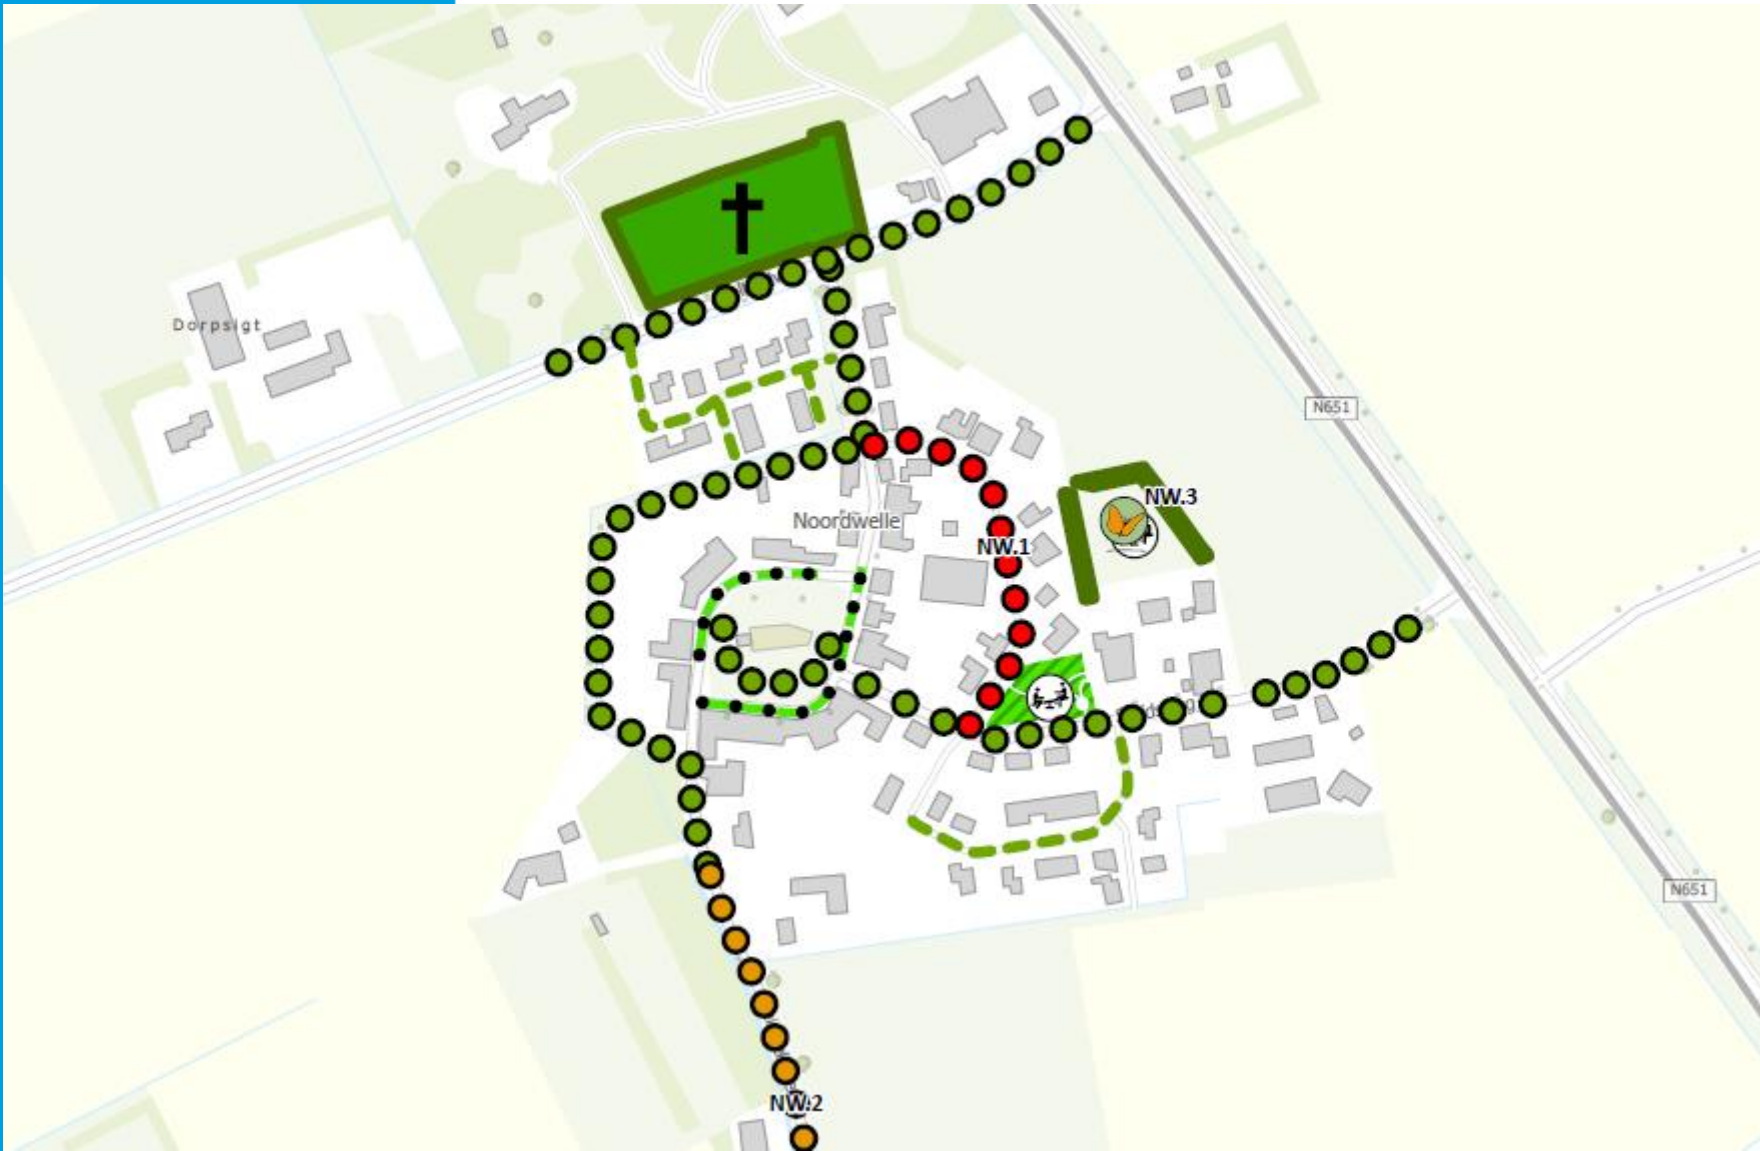

Bijeenkomst herinrichting (groen) Slingerbos Noordwelle 5 september 2023

Programma

- Opening wethouder Hanno Canters
- Aanleiding
- Groenplan
- Soortkeuze / referentiebeelden
- Buitenschouw
- Aandachtspunten uitvoering
- Onderhoud
- Planning
- Vragen en opmerkingen

Aanleiding

- Petite (pluizen)

Bestaande situatie

- Kappen 28 populieren

Groenstructuurkaart

Groenplan

LEGENDA

bestaande boom handhaven

nieuwe boom, aanplant in de maat 18-20 drkl

bestaande heester handhaven / of vervangen
(voornamelijk hazelaars)

berm (ecologische beheer > maaien en afvoeren)

bosplantsoen samenstelling (inheems)

- Crataegus monogyna (Eenstijlige meidoorn)
- Ligustrum vulgare (wilde liguster)
- Rhamnus cathartica (wegdoorn)
- Rosa canina (hondsroos) / Rosa rubiginosa (egelantier)
- Viburnum opulus (gelderse roos)

bodem inzaaien met klaver Duet

Soorten

- Knotbomen langs sloot (wilg, els, es)
- Loofbomen (iep, linde, eik)
- Notenbomen in het midden
- Bosplantsoen aan huizenkant met enkele kleine bomen (meidoorn / lijsterbes)